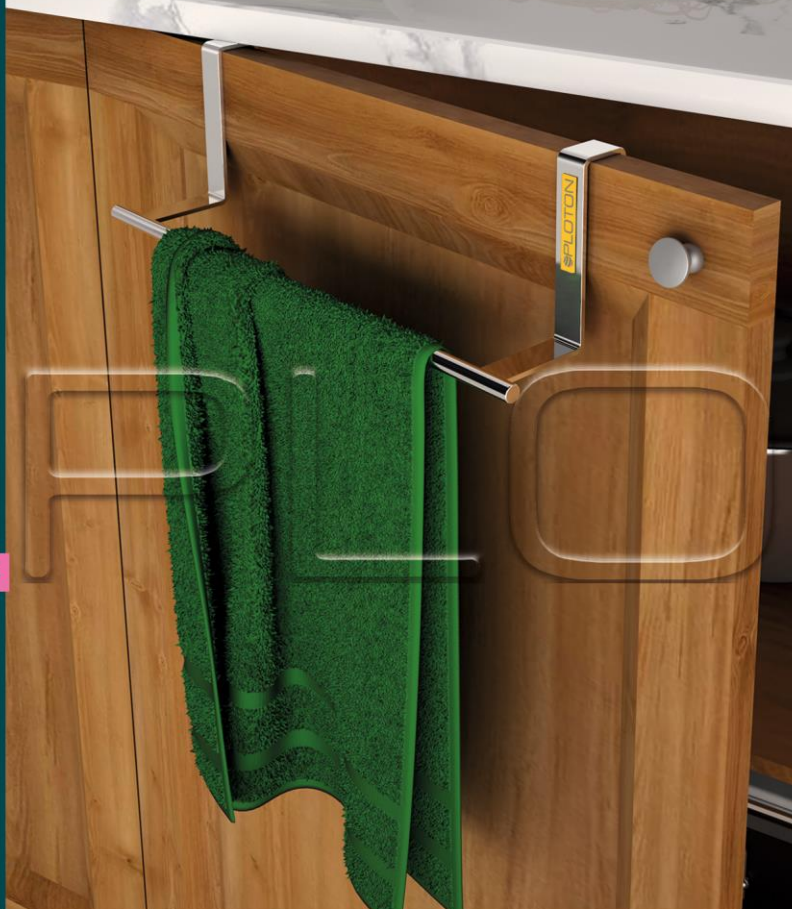

CODE: 360

QTY master box : 24
Master box weight : 7/9 kg
Master box size : 24 × 47 × 61
Product size : 34 × 10 × 50
Material : metal

جا حوله ای درب آویز

تعداد در کارتن : ۲۴
وزن کارتن مادر : ۷/۹ کیلو گرم
سایز کارتن مادر : ۲۴ × ۴۷ × ۶۱
سایز محصول : ۳۴ × ۱۰ × ۵۰
متریال : فلز

TOWEL HOLDER

WALL HANGING PENDANT

CODE: 307

QTY master box : 16
Master box weight : 16/4 kg
Master box size : 56 × 46 × 60
Product size : 50 × 5 × 45
Material : metal

جا لباسی دیوار کوب طرح T

تعداد در کارتن : ۱۶
وزن کارتن مادر : ۱۶/۴ کیلو گرم
سایز کارتن مادر : ۵۶ × ۴۶ × ۶۰
سایز محصول : ۵۰ × ۵ × ۴۵
متریال : فلز

Packing product