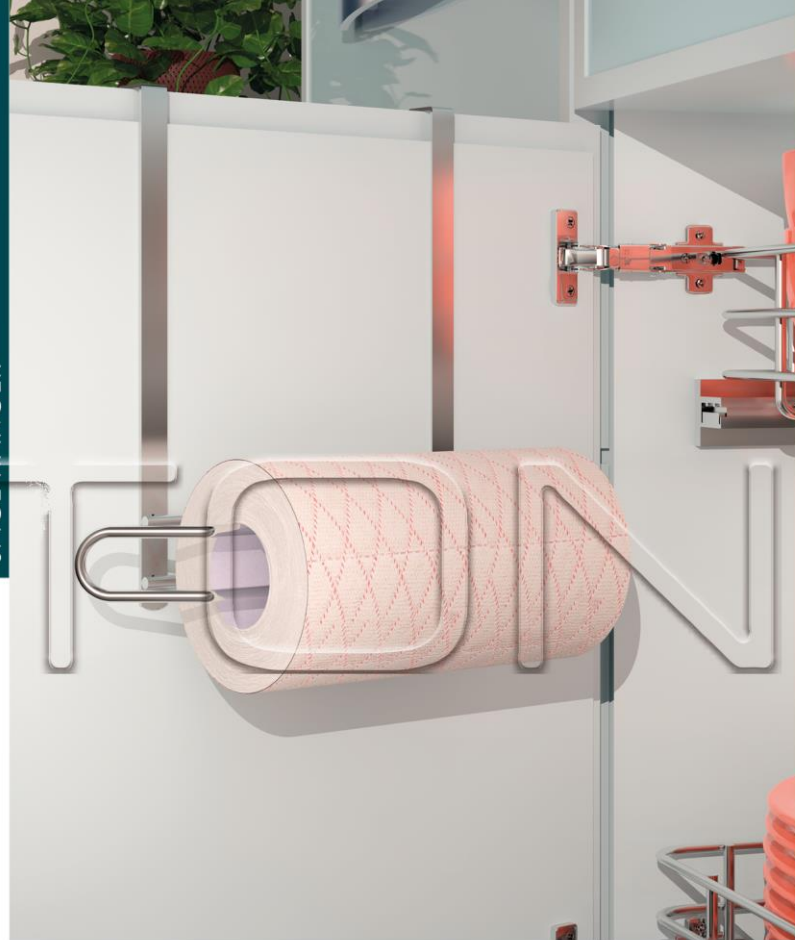

Packing product

جا شوینده درب آویز

تعداد در کارتن : ۸
وزن کارتن مادر : ۷/۲۵ کیلو گرم
سایز کارتن مادر : ۶۴ × ۱۸ × ۵۴
سایز محصول : ۳۰ × ۱۳ × ۴۲
متریال : فلز

DETERGET HANGER

SPICE HANGER