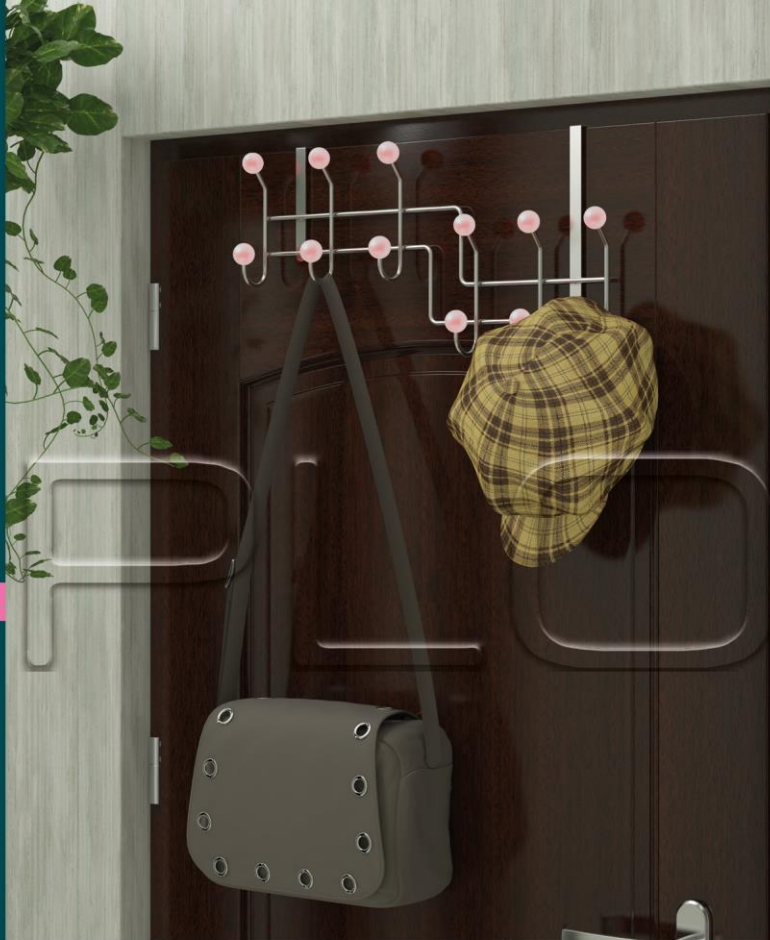

CODE: 304

QTY master box : 16
Master box weight : 16/4 kg
Master box size : 56 × 46 × 60
Product size : 50 × 5 × 30
Material : metal

پشت دری طرح ال

تعداد در کارتن : 16
وزن کارتن مادر : 16/4 کیلو گرم
سایز کارتن مادر : 56 × 46 × 60
سایز محصول : 50 × 5 × 30
متریال : فلز

Packing product

U - MODEL HANGER

L - MODEL HANGER