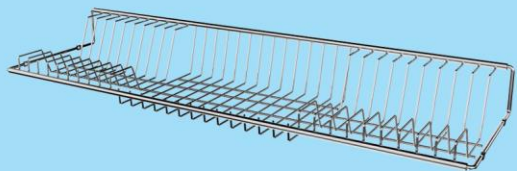

2 YEARS
WARRANTY