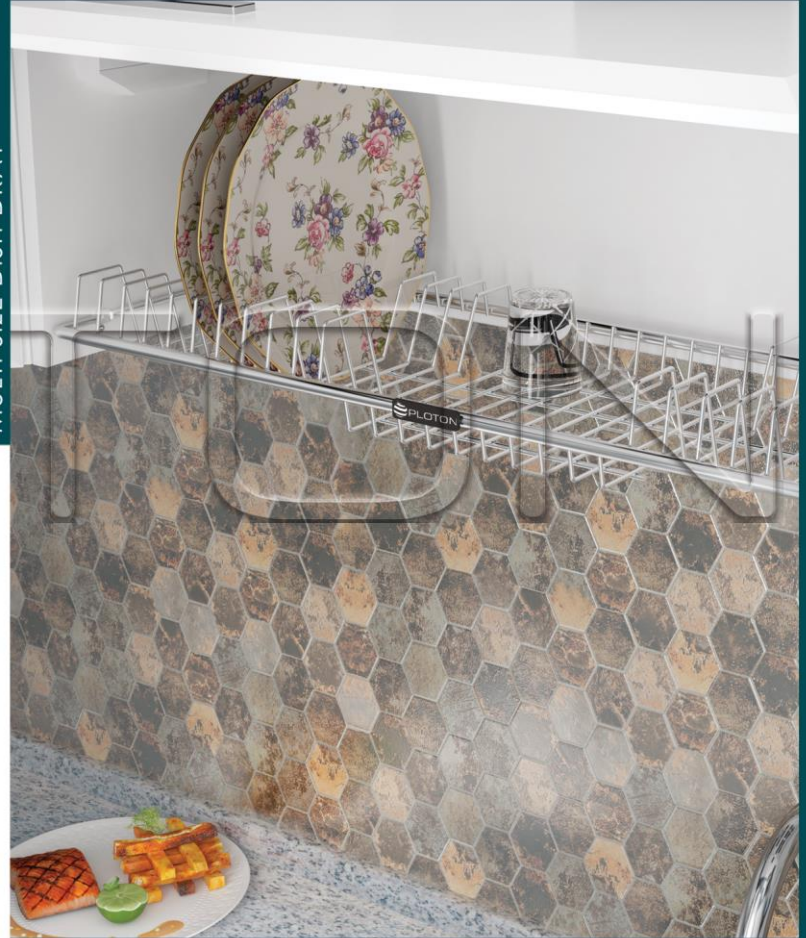

آبچکان تنظیمی سایز ۱۲۰

تعداد در کارتن : ۱۰
وزن کارتن مادر : ۱۹ کیلو گرم
سایز کارتن مادر : ۵۰ × ۲۷ × ۱۰۲
سایز محصول : ۱۲۰ × ۲۵ × ۶
متریال : فلز

MULTI SIZE DISH DRAY