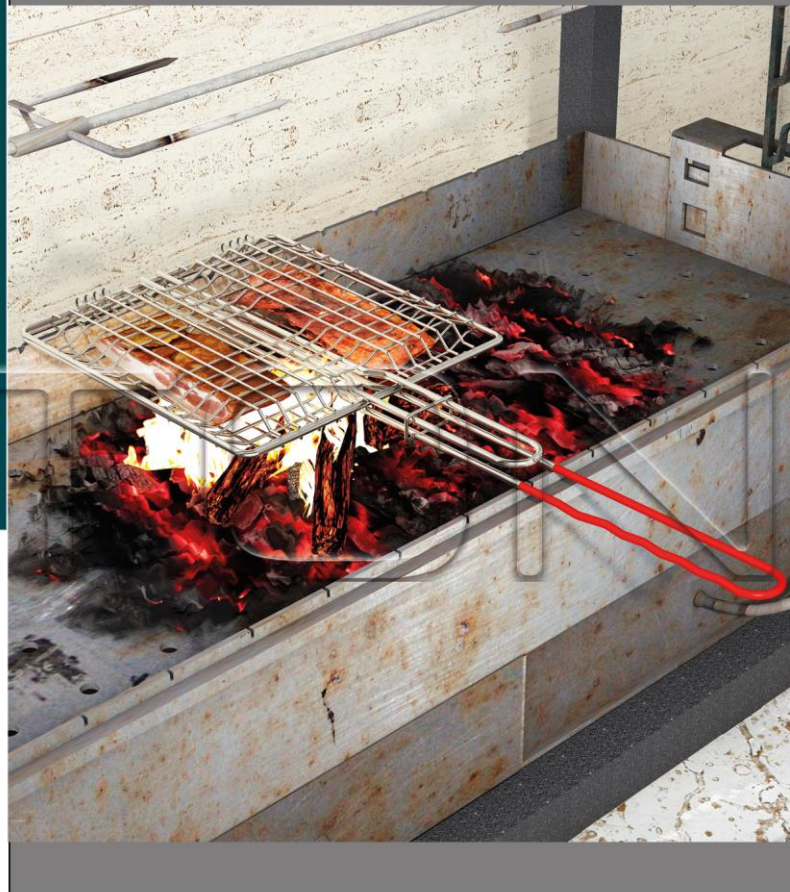

سبد داخل سینک

تعداد در کارتن : ۱۰
 وزن کارتن مادر : ۹ کیلو گرم
 سایز کارتن مادر : ۳۲× ۴۰× ۵۵
 سایز محصول : ۳۷× ۳۱× ۱۵
 متریال : فلز

BARBECUE

SINK BASKET

CODE: 801

QTY master box : 16
 Master box weight : 18/1 kg
 Master box size : 55 × 31 × 42
 Product size : 53 × 23 × 4
 Material : metal