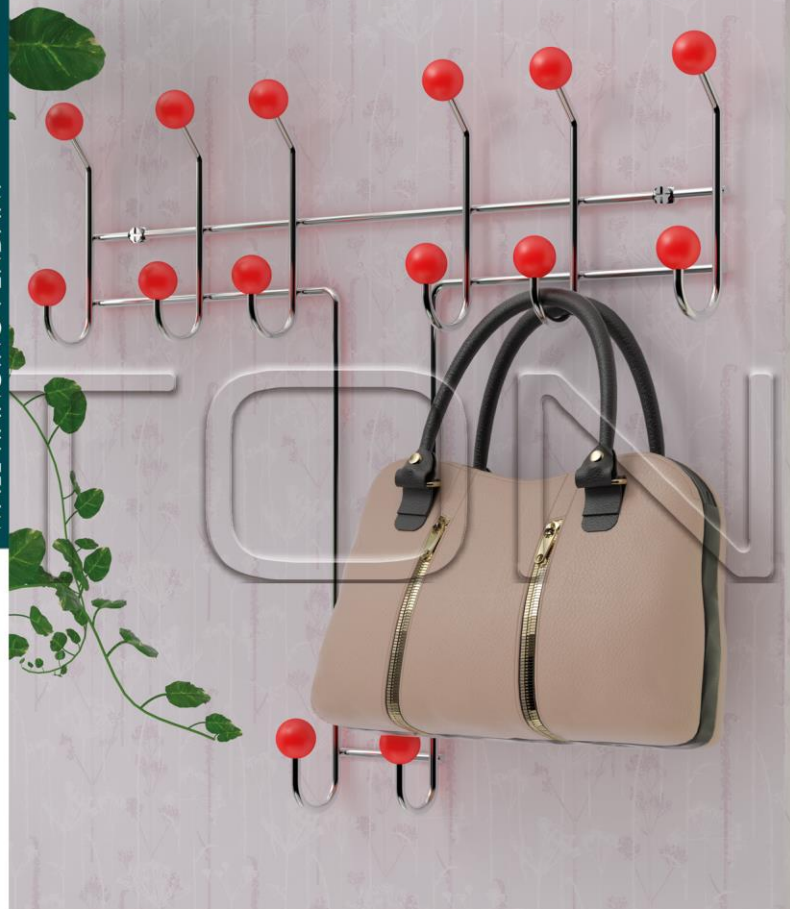

جا حوله ای درب آویز

تعداد در کارتن : ۲۴
 وزن کارتن مادر : ۷/۹ کیلو گرم
 سایز کارتن مادر : ۲۴ × ۴۷ × ۶۱
 سایز محصول : ۳۴ × ۱۰ × ۵۰
 متریال : فلز

TOWEL HOLDER

WALL HANGING PENDANT

CODE: 307

QTY master box : 16
 Master box weight : 16/4 kg
 Master box size : 56 × 46 × 60
 Product size : 50 × 5 × 45
 Material : metal