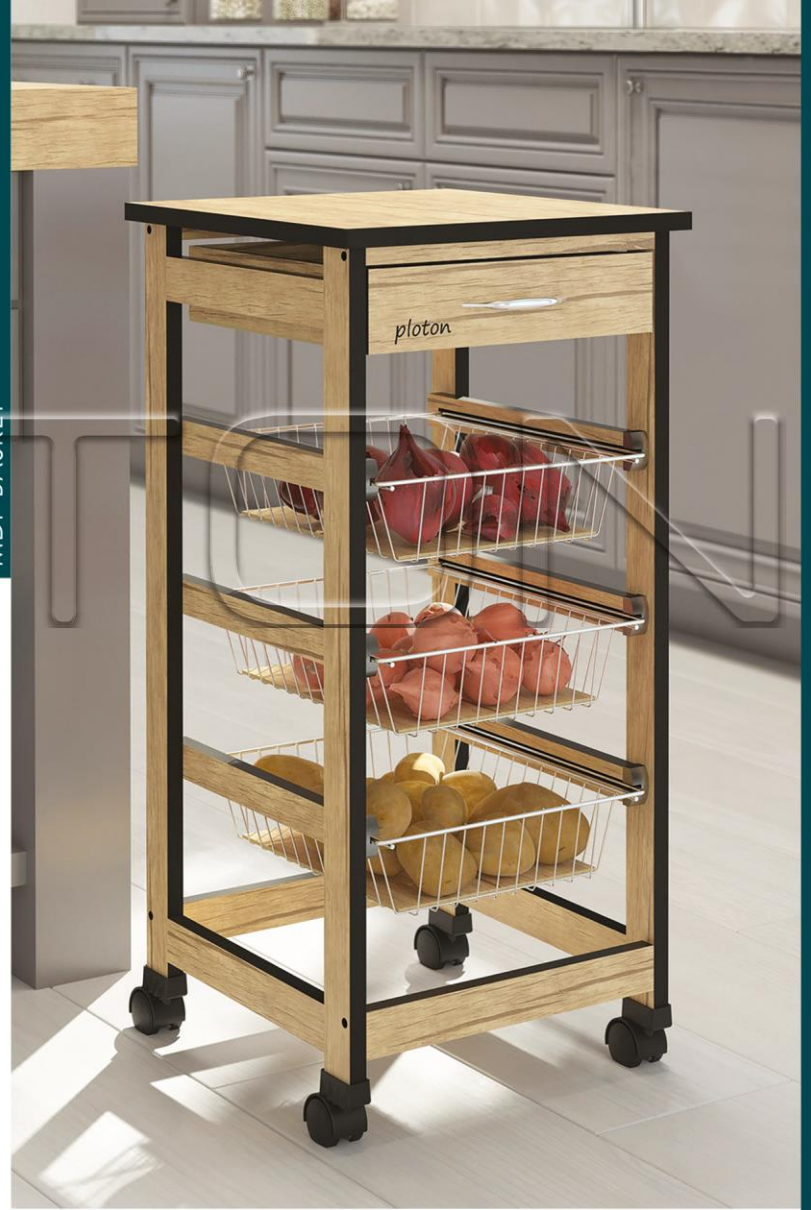

MDF BASKET

32

Craft Packaging

CODE: 405

QTY master box : 2
Master box weight : 18 kg
Master box size : 76 × 41 × 47
Product size : 74 × 36 × 38
Material : metal and mdf

سبد ام دی اف چهار طبقه

تعداد در کارتن : ۲
وزن کارتن مادر : ۱۸ کیلو گرم
سایز کارتن مادر : ۷۶ × ۴۱ × ۴۷
سایز محصول : ۷۴ × ۳۶ × ۳۸
متریال : ترکیب فلز و چوب