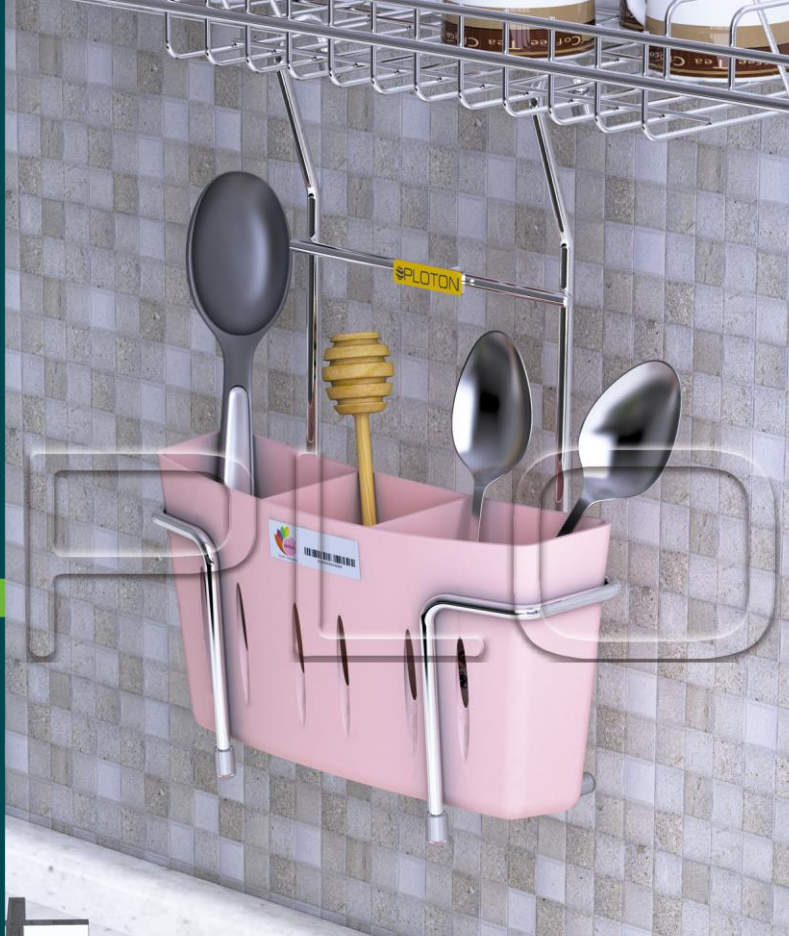

CODE: 168

QTY master box : 12
Master box weight : 7/4 kg
Master box size : 54 × 34 × 43
Product size : 21 × 10 × 33
Material : metal

جا قاشقی پلاستیکی پارس

تعداد در کارتن : ۱۲
وزن کارتن مادر : ۷/۴ کیلو گرم
سایز کارتن مادر : ۵۴ × ۳۴ × ۴۳
سایز محصول : ۲۱ × ۱۰ × ۳۳
متریال : فلز و پلاستیک

PARS PLASTIC SPOON HOLDER

SPOON AND SCOTCH HOLDER

CODE: 166

QTY master box : 10
Master box weight : 12/75 kg
Master box size : 76 × 36 × 45
Product size : 12 × 15 × 42
Material : metal and porcelain

جا قاشقی و جا اسکاچی ترکیبی چینی

تعداد در کارتن : ۱۰
وزن کارتن مادر : ۱۲/۷۵ کیلو گرم
سایز کارتن مادر : ۷۶ × ۳۶ × ۴۵
سایز محصول : ۱۲ × ۱۵ × ۴۲
متریال : ترکیب فلز و چینی