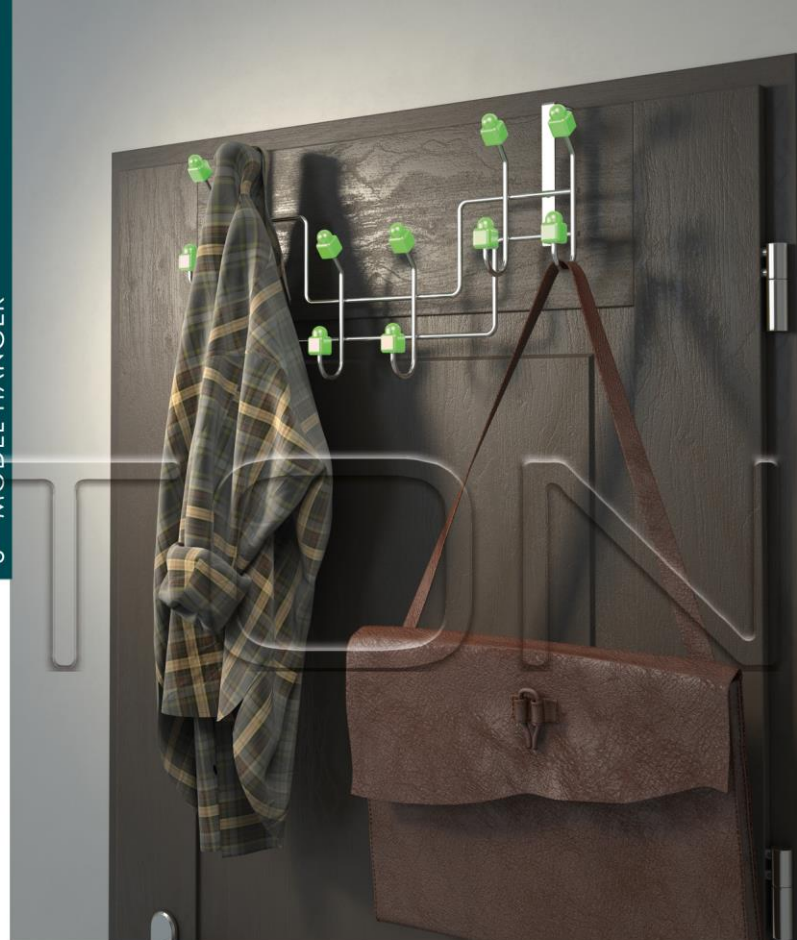

پشت دری طرح ال

تعداد در کارتن : 16
 وزن کارتن مادر : 16/4 کیلو گرم
 سایز کارتن مادر : 56 × 46 × 60
 سایز محصول : 50 × 5 × 30
 متریال : فلز

Packing product

U - MODEL HANGER

L - MODEL HANGER

CODE: 302

QTY master box : 16
 Master box weight : 16/75 kg
 Master box size : 56 × 46 × 60
 Product size : 50 × 5 × 30
 Material : metal