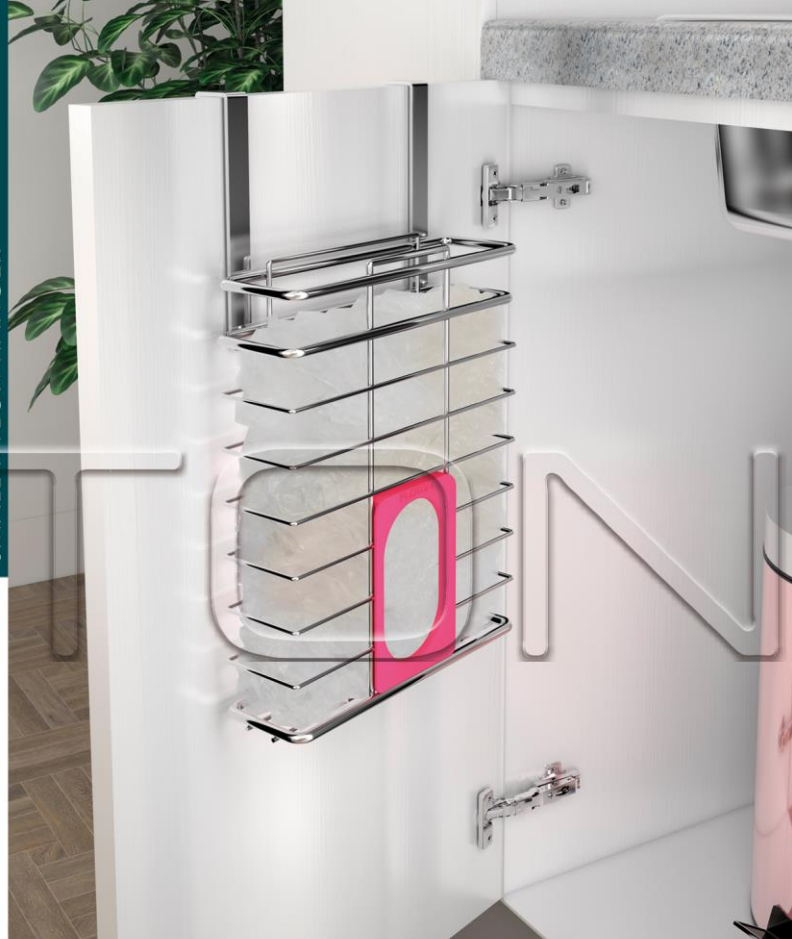

جا نایلونی سایز بزرگ (نایس)

تعداد در کارتن : ۱۰
 وزن کارتن مادر : ۹/۴ کیلو گرم
 سایز کارتن مادر : ۴۷ × ۲۴ × ۷۴
 سایز محصول : ۴۰ × ۱۰ × ۲۱
 متریال : ترکیب فلز و پلاستیک

Packing product

NICE NYLON HANGER

SMALL NYLON HANGER